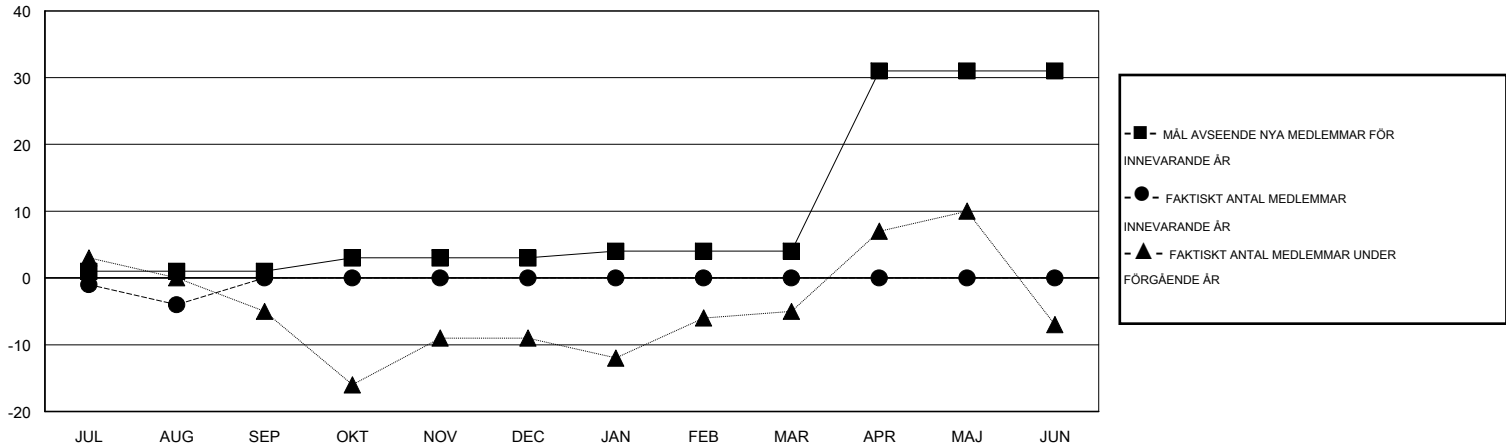

# MONTHLY MEMBERSHIP PROGRESS REPORT

District 104 J

Results as of: 8/31/2015

GMT: Kenneth Persson

OMRÅDE NORWAY

GMT KO 4

Klubbar					Medlemmar				
RESULTAT FÖR 2015-2016					RESULTAT FÖR 2015-2016				
KVARTAL	MÅL AVSEENDE NYA KLUBBAR	NYA KLUBBAR	AVFÖRDA KLUBBAR	NETTOTILLVÄXT/MINSKNING	KVARTAL	MÅL AVSEENDE NYA MEDLEMMAR	CHARTER OCH TILLAGDA NYA MEDLEMMAR	AVFÖRDA MEDLEMMAR	NETTOTILLVÄXT/MINSKNING
JUL/AUG/SEP	0	0	0	0	JUL/AUG/SEP	1	6	10	-4
OKT/NOV/DEC	0	0	0	0	OKT/NOV/DEC	2	0	0	0
JAN/FEB/MAR	0	0	0	0	JAN/FEB/MAR	1	0	0	0
APR/MAJ/JUN	1	0	0	0	APR/MAJ/JUN	27	0	0	0

MÅL OCH FAKTISKT ANTAL NYA KLUBBAR

MÅL OCH FAKTISKT ANTAL MEDLEMMAR

NEDLAGDA KLUBBAR: 0	4 CLUBS OF 58 TOG UPP EN ELLER FLER NYA MEDLEMMAR	<b>KÖNSFÖRDELNING</b>
		MAN 1,329 (83.32%)
		KVINNA 266 (16.68%)
<b>AVFÖRDA MEDLEMMAR</b>	<a href="#">KLICKA HÄR FÖR INFORMATION OM STATUS</a>	FAMILJEMEDLEMMAR 11
AVLIDNA 1		HUVUDMAN I HUSHÄLLET 4
NEDLAGD KLUBB 0		INGEN HUVUDMAN I HUSHÄLLET 7
ÖVRIGA 9		
<b>TOTAL 10</b>		