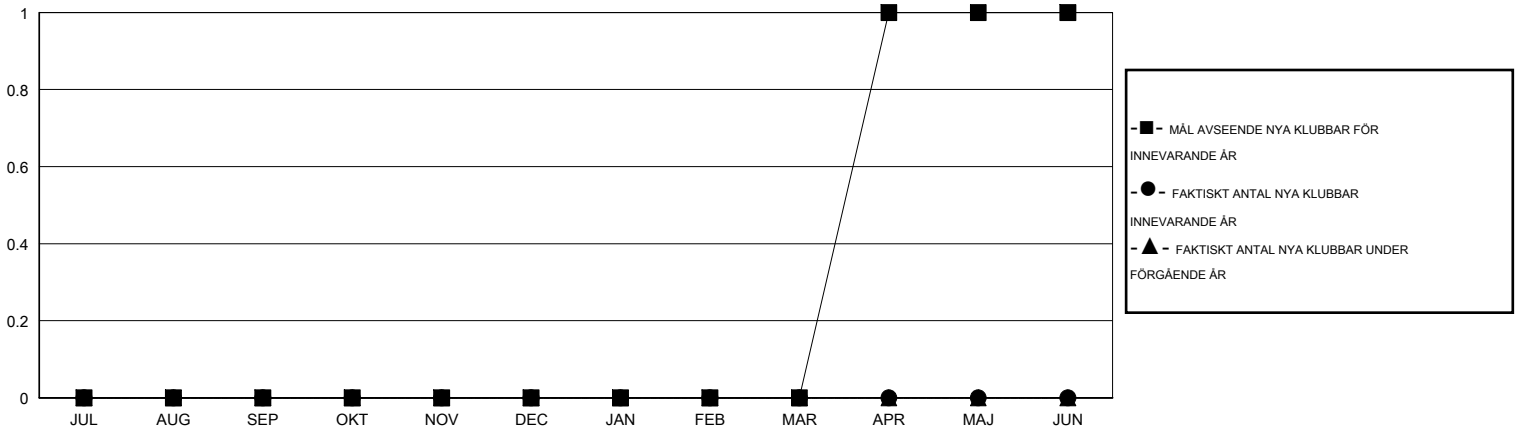

# MONTHLY MEMBERSHIP PROGRESS REPORT

District 104 J

Results as of: 8/31/2015

GMT: Kenneth Persson

OMRÅDE NORWAY

GMT KO 4

Klubbar					Medlemmar				
RESULTAT FÖR 2015-2016					RESULTAT FÖR 2015-2016				
KVARTAL	MÅL AVSEENDE NYA KLUBBAR	NYA KLUBBAR	AVFÖRDA KLUBBAR	NETTOTILLVÄXT/MINSKNING	KVARTAL	MÅL AVSEENDE NYA MEDLEMMAR	CHARTER OCH TILLAGDA NYA MEDLEMMAR	AVFÖRDA MEDLEMMAR	NETTOTILLVÄXT/MINSKNING
JUL/AUG/SEP	0	0	0	0	JUL/AUG/SEP	1	6	10	-4
OKT/NOV/DEC	0	0	0	0	OKT/NOV/DEC	2	0	0	0
JAN/FEB/MAR	0	0	0	0	JAN/FEB/MAR	1	0	0	0
APR/MAJ/JUN	1	0	0	0	APR/MAJ/JUN	27	0	0	0

MÅL OCH FAKTISKT ANTAL NYA KLUBBAR

MÅL OCH FAKTISKT ANTAL MEDLEMMAR

NEDLAGDA KLUBBAR: 0	4 CLUBS OF 58 TOG UPP EN ELLER FLER NYA MEDLEMMAR	<b>KÖNSFÖRDELNING</b>
		MAN 1,329 (83.32%)
		KVINNA 266 (16.68%)
<b>AVFÖRDA MEDLEMMAR</b>	<a href="#">KLICKA HÄR FÖR INFORMATION OM STATUS</a>	FAMILJEMEDLEMMAR 11
AVLIDNA 1		HUVUDMAN I HUSHÄLLET 4
NEDLAGD KLUBB 0		INGEN HUVUDMAN I HUSHÄLLET 7
ÖVRIGA 9		
<b>TOTAL 10</b>		